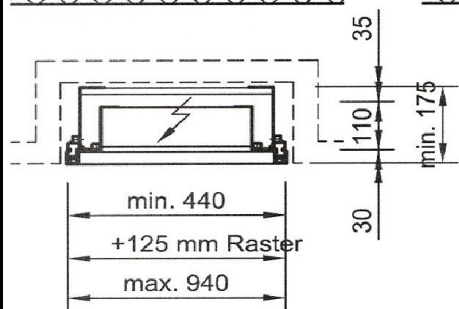

Montage - Situationen

- ① freistehend ohne Front
- ② freistehend mit Front
- ③ freistehend Wand später
- ④ UP mit Front
- ⑤ UP/AP mit Front + 1 Seitenabdeckung
- ⑥ AP mit Front + 2 Seitenabdeckungen
- ⑦ UP mit Front Brandschutz T30
- ⑧ UP/AP mit Front Brandschutz T30 + 1 Seitenabdeckung F90
- ⑨ AP mit Front Brandschutz T30 + 2 Seitenabdeckungen F90

- Stangenschloss 4-Kant 6 mm (Standard)
- mit Rosette für KABA
- mit Olivegriff für KABA
- mit Sicherheitsrosette für KABA

**Kabel-Leiter B x T 440 x 175 mm
für Kleinverteiler AP
Hager: Volta und Gamma, ABB: A300
Legrand: Ekinox, Merlin Gerin: Opale**