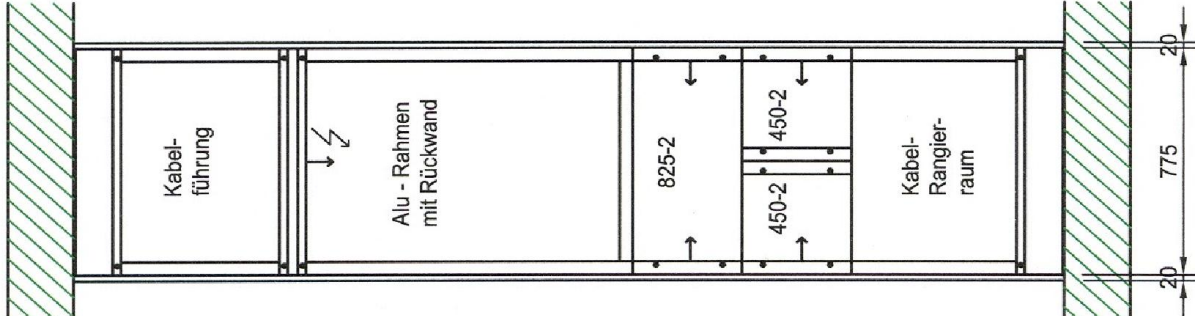

Typ 1075

Typ 950

Typ 825

Typ 700

Schrank-Bestückungs-Beispiele

Typen 700 - 1075

Galip Installations-Systeme AG
 Widenstrasse 1
 CH-9464 Rüthi / SG
 Tel: 081 750 00 80 Fax: 081 750 00 81
 www.galip.ch info@galip.ch