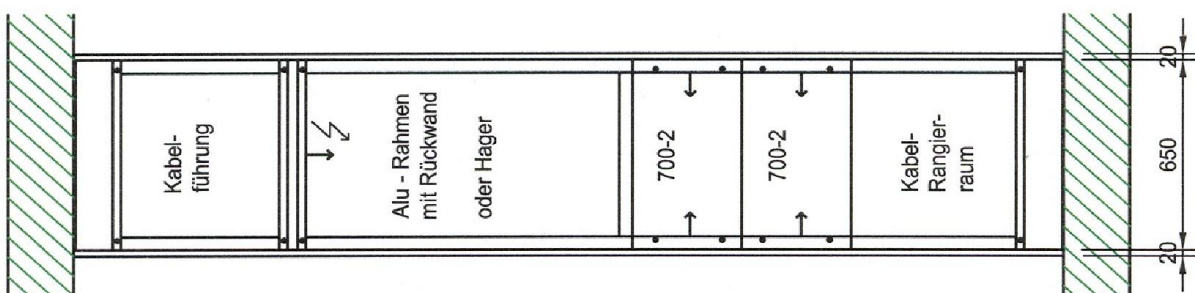

Typ 1075

Typ 950

Typ 825

Typ 700

Schrank-Bestückungs-Beispiele

Typen 700 - 1075

Galip Installations-Systeme AG
 Widenstrasse 1
 CH-9464 Rüthi / SG
 Tel: 081 750 00 80 Fax: 081 750 00 81
 www.galip.ch info@galip.ch