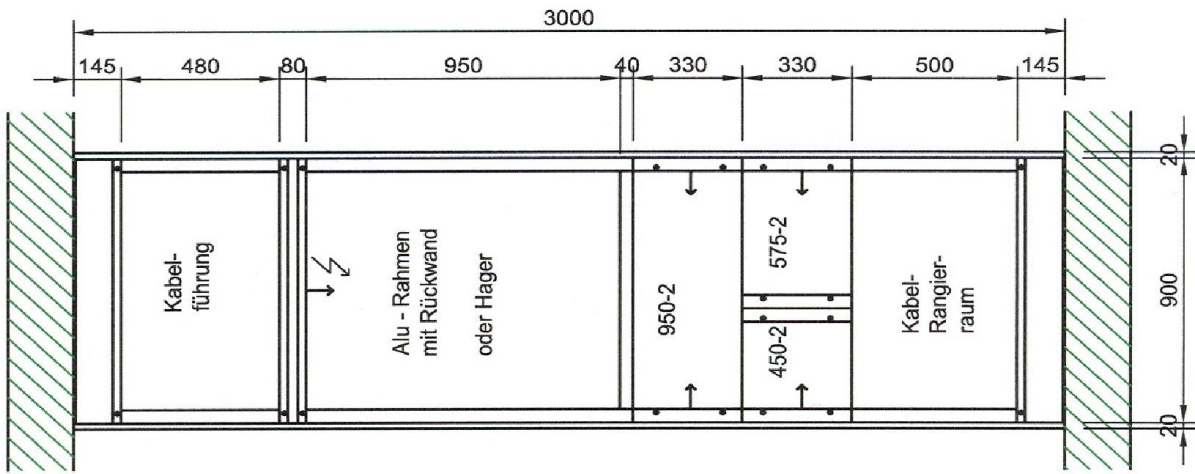

Typ 1075

Typ 950

Typ 825

Typ 700

Schrank-Bestückungs-Beispiele

Typen 700 - 1075

Galip Installations-Systeme AG
 Widenstrasse 1
 CH-9464 Rüthi / SG
 Tel: 081 750 00 80 Fax: 081 750 00 81
 www.galip.ch info@galip.ch